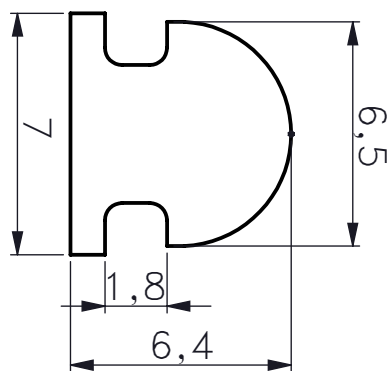

AA002

GUIADOR DE HOJA.

axal
Accesorios para Sistemas

FICHA TÉCNICA
ACCESORIOS

CARACTERÍSTICAS:

- Material: Nylon 6.
- Color: Negro.
- Cantidad: x 100 Unidades.

DIMENSIONES:

APLICABLE A LAS SIGUIENTES LÍNEAS:

GUIADOR DE HOJA

- **HYDRO: ROTONDA 700** (PERFILES: ADR215, ADR216, ADR477, ADR635, ADR976, ADR2035).
- **HYDRO: HA62** (PERFILES: ADR1770).